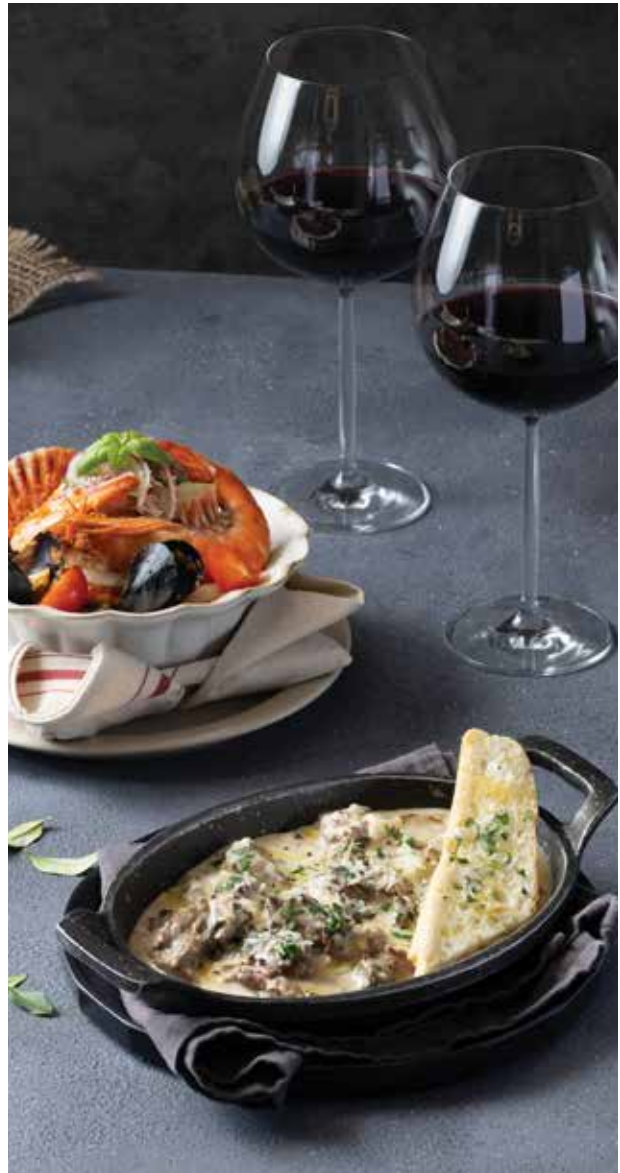

FOOD

LOCAL

LA 갈비 KRW 42,000
Marinated Short Ribs
* 소고기: 미국산

전복 낙지 볶음 KRW 38,000
Stir-fried Octopus with Abalone
* 전복: 국내산, 낙지: 중국산

떡갈비 구이 KRW 35,000
Grilled Short Rib Patties
* 소고기: 호주산

제육볶음 KRW 32,000
Stir-fried Pork
* 돼지고기: 국내산

GRILL

안심 스테이크(150g) KRW 53,000
Tenderloin Steak
* 소고기: 호주산

채끝 스테이크(150g) KRW 48,000
Sirloin Steak
* 소고기: 호주산

소시지 구이 KRW 32,000
Grilled Sausage
* 소시지 (돼지고기): 국산, 미국산

GOURMET

해산물 포타뷰 KRW 35,000
Seafood Pot au feu
* 홍가리비: 국내산