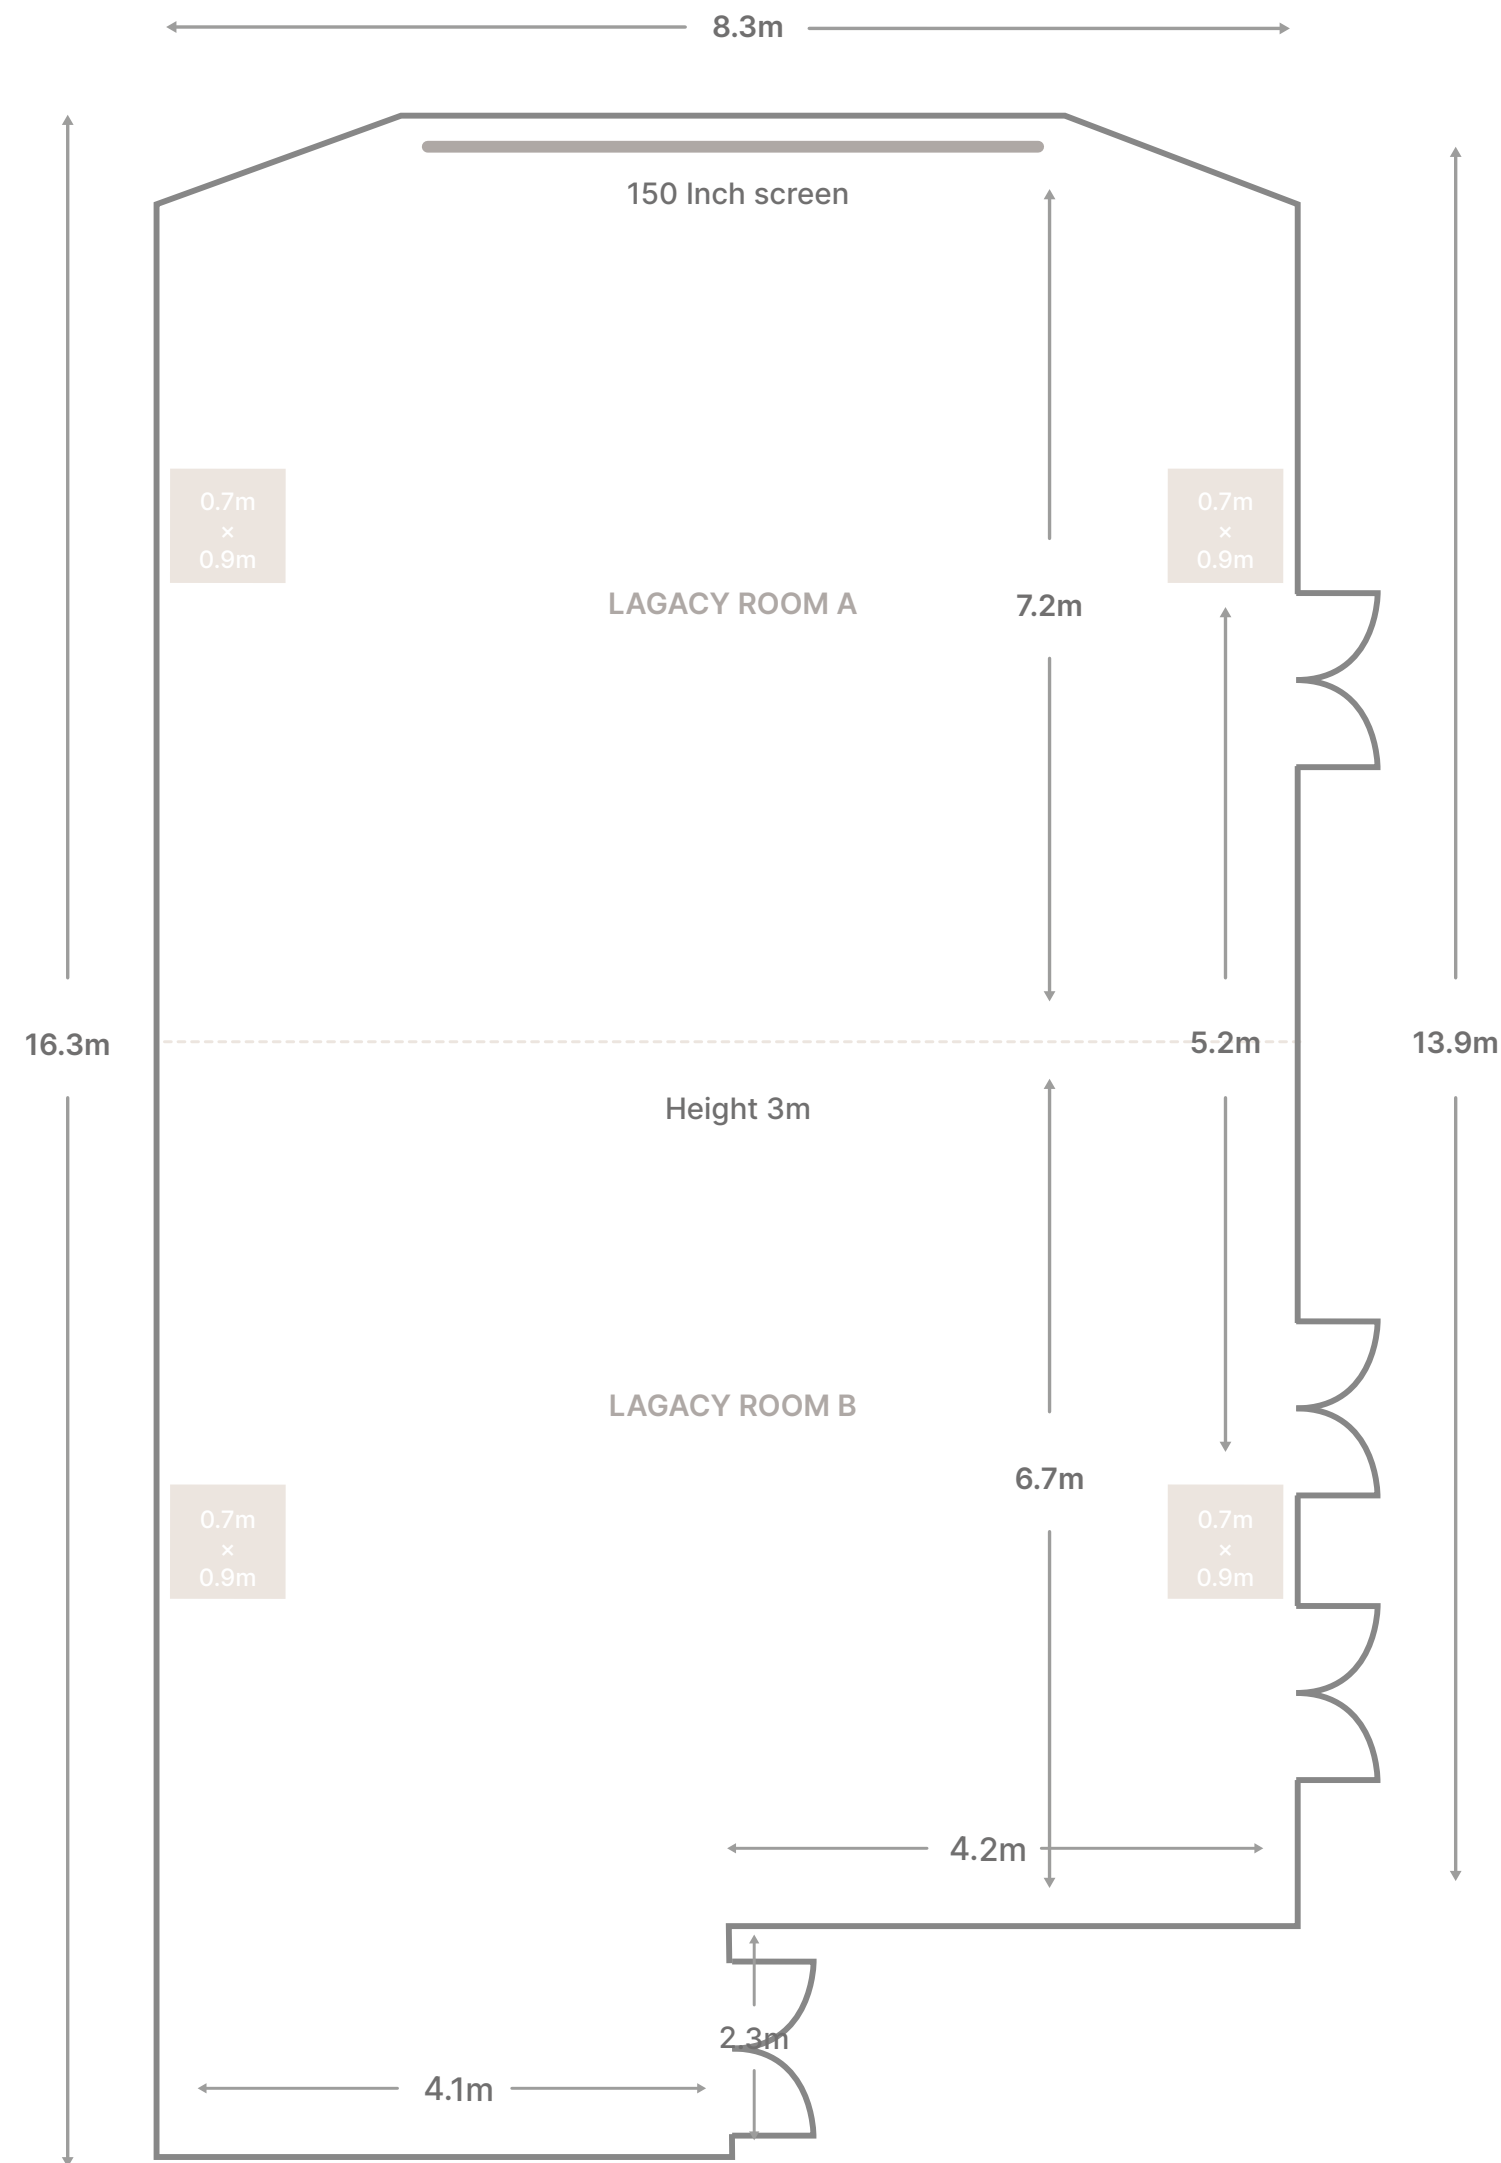

LEGACY ROOM B1F

L × W × H (Meter) 16.3 × 8.3 × 3

AREA (Sq.m / Pyung) 125 / 38

 **BANQUET** 70

 **WEDDING** 60

 **CLASSROOM** 54

 **THEATER** 70

 **U SHAPE** 30

 **RECEPTION** 50